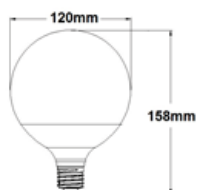

LÁMPARA GLOBO LED 15W E27

Potencia / Input Power: 15W
 Voltaje / Voltage: AC 220-240V
 Frecuencia / Frequency: 50/60Hz
 Ángulo de apertura / Beam Angle: 180°
 Temp de Color / Color Temp.: 3000K/5000K
 Lúmenes / Output Lumen: 1300lm/1380lm
 CRI: Ra80
 Casquillo / Base: E27
 Regulación/Regulation: No
 IP:20
 Vida útil / Life time: > 30,000h

DESCRIPCIÓN

• La lámpara globo 15W LED modelo LEDS HOME con tecnología LED es ideal para sustituir cualquier modelo de lámpara globo existente en el mercado.

Ref. LHG2007015W1
 Ref. LHG2007015N1

DIMENSIONES

Alto / Height: 185mm
 Diámetro / Diameter: Ø120mm

FOTOMETRÍAS

ÁREAS DE APLICACIÓN

- Uso Domestico

- Iluminación exterior

- Tiendas