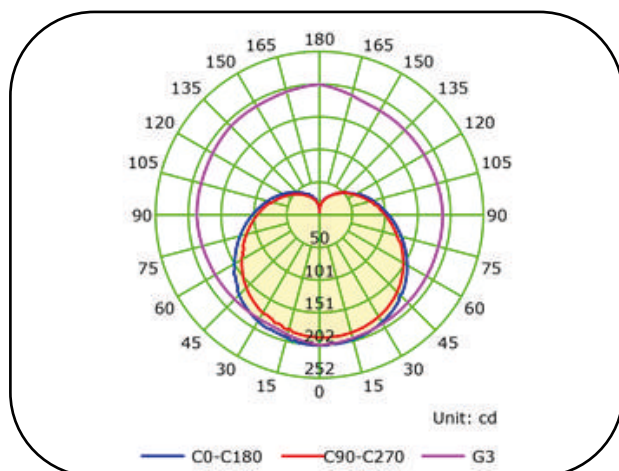

LÁMPARA GLOBO LED 15W E27

Potencia / Input Power: 15W
 Voltaje / Voltage: AC 220-240V
 Frecuencia / Frequency: 50/60Hz
 Ángulo de apertura / Beam Angle: 180°
 Temp de Color / Color Temp.: 3000K/5000K
 Lúmenes / Output Lumen: 1300lm/1380lm
 CRI: Ra80
 Casquillo / Base: E27
 Regulación/Regulation: No
 IP:20
 Vida útil / Life time: > 30,000h

DESCRIPCIÓN

• La lámpara globo 15W LED modelo LEDS HOME con tecnología LED es ideal para sustituir cualquier modelo de lámpara globo existente en el mercado.

Ref. LHG2007015W1
 Ref. LHG2007015N1

DIMENSIONES

Alto / Height: 185mm
 Diámetro / Diameter: Ø120mm

FOTOMETRÍAS

ÁREAS DE APLICACIÓN

- Uso Domestico

- Iluminación exterior

- Tiendas